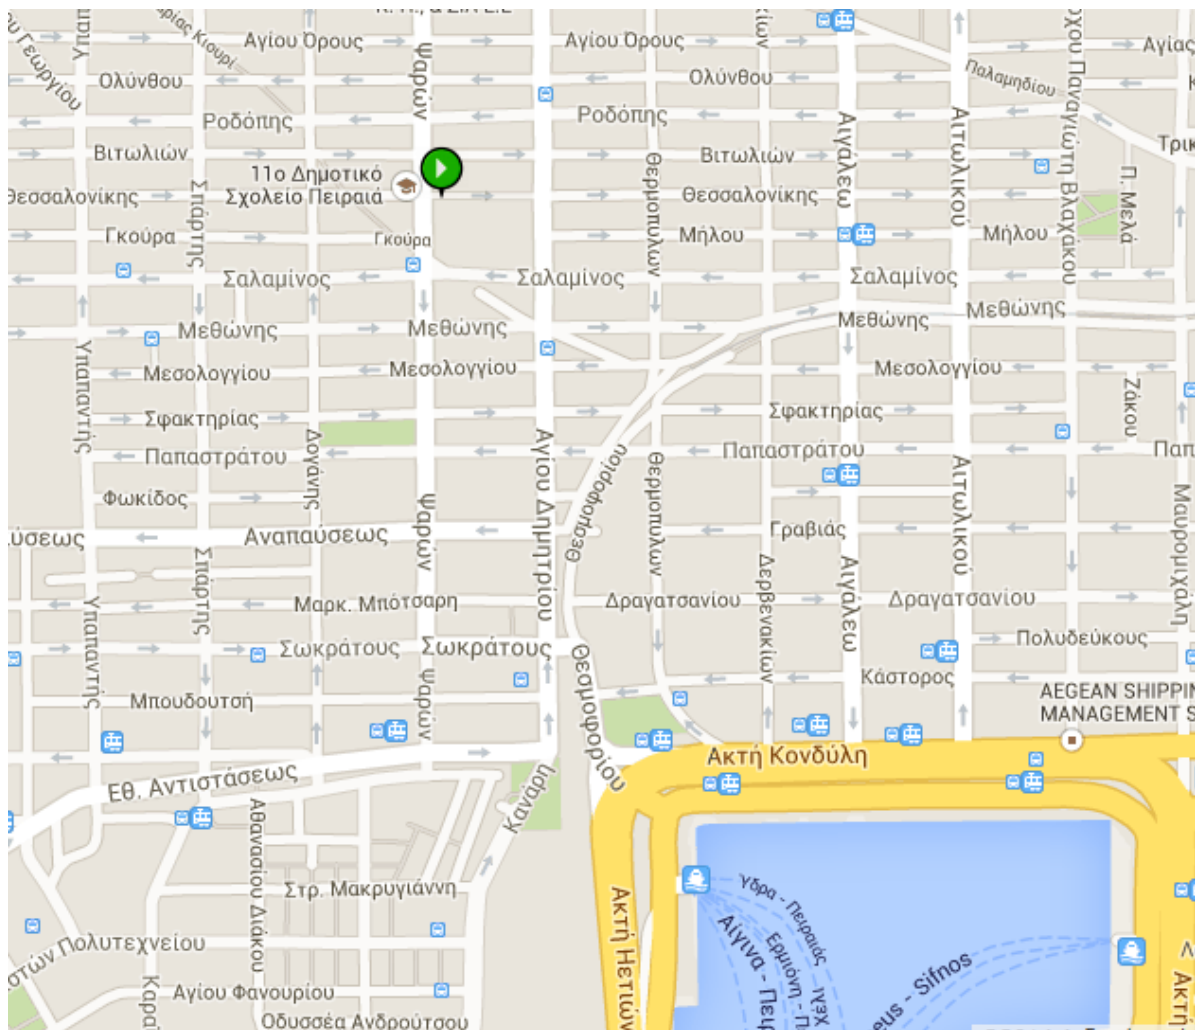

ΟΔΗΓΙΕΣ ΠΡΟΣΒΑΣΗΣ ΣΤΟ 11^ο Δ.Σ. ΠΕΙΡΑΙΑ

Η είσοδος του σχολείου είναι στη Θεσσαλονίκης 71 (πεζόδρομος) , αλλά όσοι έλθουν με Ι.Χ. μπορούν να εισέλθουν για να παρκάρουν στην αυλή του σχολείου από τη οδό Σαλαμίνας.